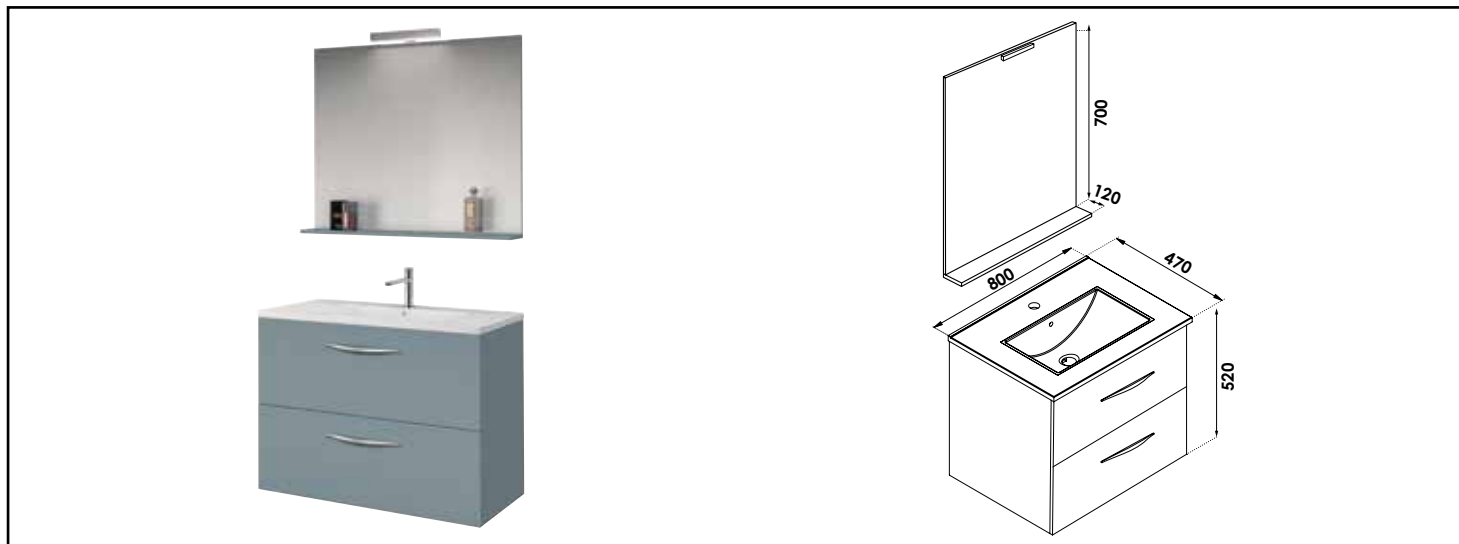

Référence : 401511529

MEUBLE COMPLET DUBAÏ AVEC MIROIR SUSPENDUS - LARG. 80 CM. - COLORIS BLEU BLEUET

CARACTÉRISTIQUES

Meuble à suspendre finition bleu bleuét, avec plan céramique blanche vasque intégrée avec trop plein
 Dimensions : Longueur : 80 cm x Profondeur : 47 cm x Hauteur : 52 cm
 Corps de meuble avec vide sanitaire
 Plan céramique blanc extra-plat, épaisseur : 18mm
 Dimension de la cuve : 450x255x120mm
 Structure du caisson (façade et corps) en panneaux de mélaminé revêtu bleu bleuét, épaisseur : 16mm
 2 tiroirs à ouverture totale et fermeture amortie
 Poignées en aluminium chromé
 1 miroir-tablette à suspendre avec applique applique LED classe 2 IP44
 2 points de fixation murale avec visserie
 Accessoires en options : pieds réglables en hauteur : de 29 à 31cm, réf 950509P
 Livré pré-monté, sans robinetterie, sans vidage
 Fabrication européenne
 Norme PEFC
 Ecotaxe en sus
 Garantie 2 ans